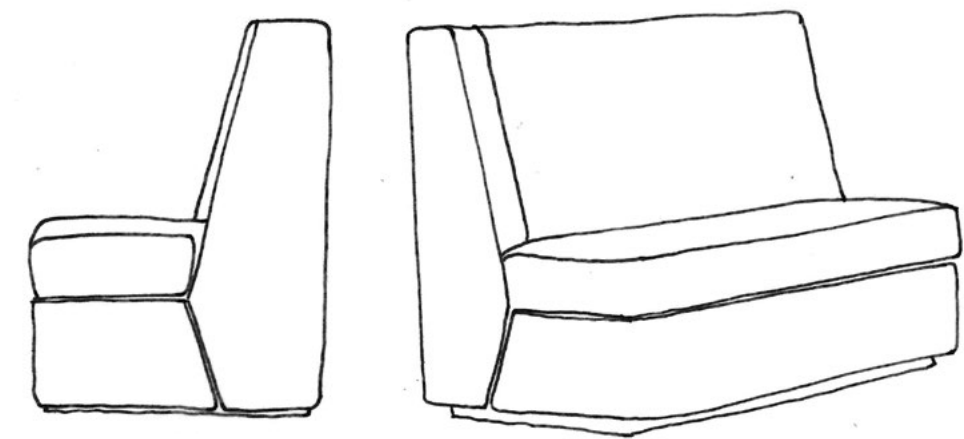

true

NOSMOKING

P+F Parisotto+Formenton

NOSMOKING

P+F Parisotto+Formenton

La famiglia di imbottiti Nosmoking si compone di poltrona e divano, concepiti per allestire zone d'attesa, grandi spazi, lounge. Il design dalle linee compatte ha proporzioni insolite che danno un carattere di forte riconoscibilità alla collezione. Lo schienale, insolitamente alto, avvolge con due corte orecchie inclinate la persona seduta donando un effetto inaspettato di privacy e comodità. Struttura, seduta e schienale giustapposti tra loro come elementi indipendenti formano un'intersezione delle linee dinamiche che connota fortemente il fianco.

A family of padded seats composed by armchair, and sofa designed to fit inside waiting areas, large spaces and lounge. The design is defined by compact lines and unusual proportions, which makes Nosmoking standing up among the classic seating collections. The backrest, unusually high, embraces the user with two short "ears", providing an unexpected effect of privacy and comfort. Structure, seat and backrest are juxtaposed as independent elements that create dynamic lines when the intersect each other, giving a strong peculiarity to the side view.

NS 1000

poltrona • armchair

**NS 2000**

divano 2 posti • 2 seater sofa

**NS 3000**

divano 3 posti • 3 seater sofa

Direzione Artistica	Aldo Parisotto
Fotografia	Dario Breggiè
Progetto grafico	Antitetico
Progetto realizzato da	TRUE Design s.r.l.