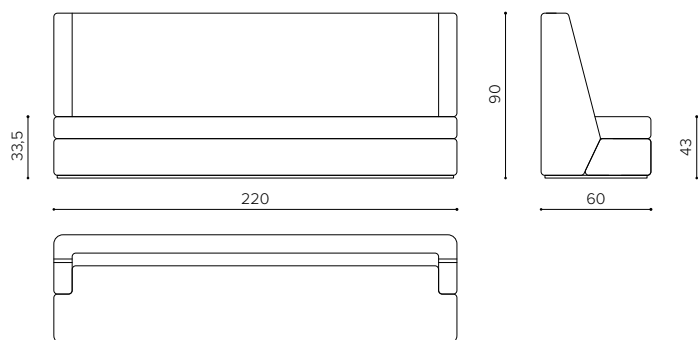

NS 1000

poltrona • armchair

**NS 2000**

divano 2 posti • 2 seater sofa

**NS 3000**

divano 3 posti • 3 seater sofa

Direzione Artistica	Aldo Parisotto
Fotografia	Dario Breggiè
Progetto grafico	Antitetico
Progetto realizzato da	TRUE Design s.r.l.