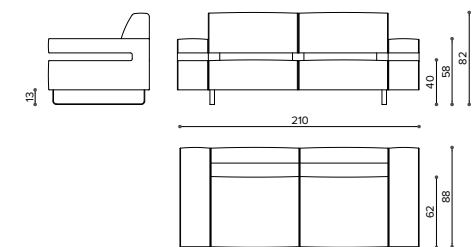

PS 2000 2 seater sofa · divano 2 posti

m 10,3
mq 17
kg 88
mc 1,58

Upholstery suggestions

Tessuti consigliati

✓ Adrenaline Plus	✗ Hide	✓ Remix 2
✓ Aquarius	✓ Incas	✓ Steelcut 2
✗ Atlantic Screen	✓ Jumper	✓ Urban Plus
✓ Blazer	✓ King Flex	✓ Velvetine Plus
✓ Blazer Quilt	✓ King L. Kat	✓ Willow
✓ Class	✓ Manhattan	✓ Xtreme Plus
✓ CrissCross	✓ Mini	
✓ Divina 3	✓ Monroe	
✓ Divina Melange	✓ Genuine Leather	
✓ Eco Leather	✓ Note	
✓ Field	✓ Outback	
✓ Full Grain Leather	✓ Pro 2	
✓ Hebden Plus	✓ Radio	
✓ Hemp	✓ Relax Bico	

Colors

Colori

STEEL / ACCIAIO

Standard finishing for the base is chrome steel. Customized RAL or PANTONE colors are available upon request.

La finitura standard della base è in acciaio cromato. Su richiesta sono disponibili colorazioni customizzate su tinta RAL o PANTONE.

capitonné upholstery · tappezzeria sedile capitonné