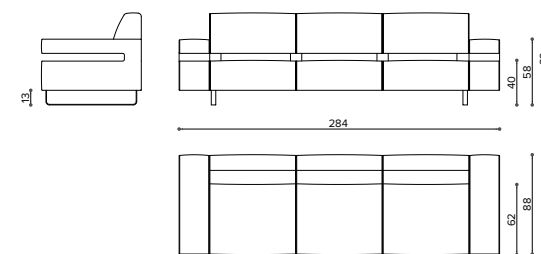

PS 3000 3 seater sofa · divano 3 posti

capitonné upholstery · tappezzeria sedile capitonné

m 13,2
mq 23
kg 108
mc 2,13

PS 1000	115
PS 2000	230
PS 3000	345

✓ Recommended Consigliato
✗ Not recommended Non consigliato
✗ Unavailable Non disponibile